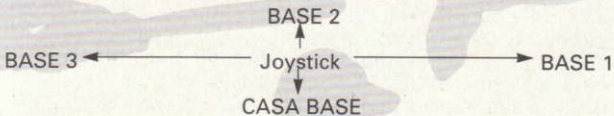

VIDEATA DI LANCIO

Se stai disponendo i campisti, osserva l'analizzatore di campisti (a sinistra in basso sullo schermo) per vedere il campista più vicino alla palla. SINISTRA, DESTRA, SU e GIU' muovono tutti i campisti fino a che non prendi o raccogli la palla.

Premi FUOCO per tirarla, seguito rapidamente da una direzione Joystick/Tastiera per indicare la base su cui vuoi tirarla.

Cursori

Se hai appena battuto, ogni cursore che hai comincia a correre automaticamente verso la prossima base. Tuttavia, se la palla è troppo vicina a loro per correre con sicurezza, si fermano.

Se vuoi che corrano in ogni modo, premi FUOCO e poi SINISTRA, DESTRA o SU per qualunque base da cui li vuoi far correre.