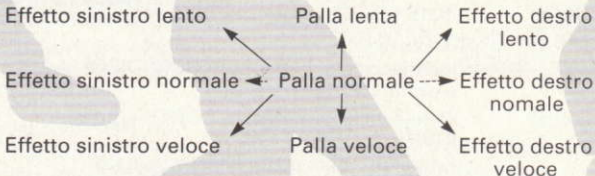

VIDEATA BATTITORI:

Lanci:

Premi FUOCO per lanciare, SINISTRA e DESTRA per far muovere il lanciatore a sinistra e a destra.

Dopo aver premuto FUOCO, il lanciatore impiega alcuni istanti per "caricarsi" prima di tirare. Durante la carica, muovi il joystick/Tastiera per selezionare il tipo di lancio desiderato.

Se vuoi sostituire un lanciatore, premi "CAPS SHIFT C" e segui le indicazioni (F0 sull'Amstrad).

Se vuoi fare la pausa, premi "CAPS SHIFT P" e un tasto qualunque per riprendere (F1 sull'Amstrad).

Se vuoi uscire dal gioco, premi "CAPS SHIFT Q" (F2 sull'Amstrad).

Battuta:

SINISTRA, DESTRA SU e GIU' muovono il battitore. Più stai basso quando colpisci la palla, maggiore è la sventagliata, ma anche la possibilità di lisciare è maggiore.