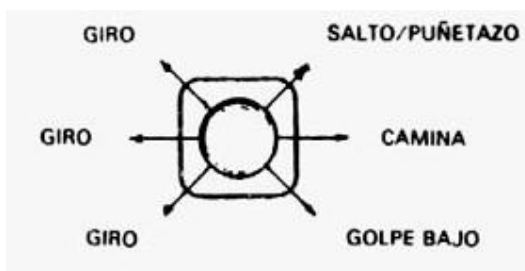

VIGILANTE

SPECTRUM, AMSTRAD, COMMODORE

CARGA

Spectrum 48/128, +2

Teclea LOAD"" y pulsa ENTER. Pulsa PLAY en el aparato de cassette.

Spectrum +3

Inserta el disco y enciende el ordenador y pulsa ENTER. El juego se cargará y funcionará automáticamente. Compatible con los joysticks Kempston y Sinclair.

Cassette Amstrad CPC

Pulsa simultáneamente CTRL y teclas pequeñas ENTER. Pulsa PLAY en el aparato de cassette.

Disco Amstrad CPC

Teclea RUN"DISK y pulsa ENTER. El juego se cargará y funcionará automáticamente.

Cassette CBM 64/128

Pulsa las teclas SHIFT y RUN/STOP a la vez. Pulsa PLAY en el aparato de cassette. Sólo joystick.

CONTROLES

Teclas (Spectrum, Amstrad)

Q: Arriba; A: Abajo; O: Izquierda; P: Derecha, y M: Disparo.

Joystick (Spectrum, Amstrad, Commodore)

Sin presionar el botón de disparo