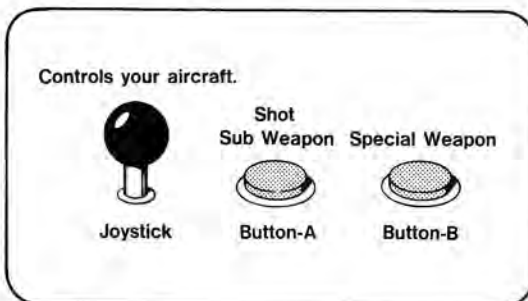

CONNECTOR DIAGRAM

SOLDER SIDE	NO.	NO.	PARTS SIDE
GND	A	1	GND
GND	B	2	GND
+5V	C	3	+5V
+5V	D	4	+5V
	E	5	
+12V	F	6	+12V
	H	7	
COIN COUNTER 2	J	8	COIN COUNTER 1
	K	9	
SPEAKER (-)	L	10	SPEAKER (+)
	M	11	
VIDEO GREEN	N	12	VIDEO RED
VIDEO SYNC	P	13	VIDEO BLUE
SERVICE SW	R	14	VIDEO GND
	S	15	
COIN SW 2	T	16	COIN SW 1
2-P START	U	17	1-P START
2-P UP	V	18	1-P UP
2-P DOWN	W	19	1-P DOWN
2-P LEFT	X	20	1-P LEFT
2-P RIGHT	Y	21	1-P RIGHT
2-P SW 1 BUTTON	Z	22	1-P SW 1 BUTTON
2-P SW 2 BUTTON	a	23	1-P SW 2 BUTTON
	b	24	
	c	25	
	d	26	
GND	e	27	GND
GND	f	28	GND

HOW TO PLAY

1. ■アメリカ、日本、スウェーデン、イギリスそれぞれ2人のパイロットの中から1人選び、ボタンで決定します。
   - ■フルパワー時のみ弾数制限があります。
   - ■自分の国を除く7つのステージをクリアするとエンディングです。
2. ■Choose your player from U.S.A., JAPAN, SWEDEN and U.K.
   - ■Full power for limited time.
   - ■Game is over when you clear seven stages.

CONTROL PANEL