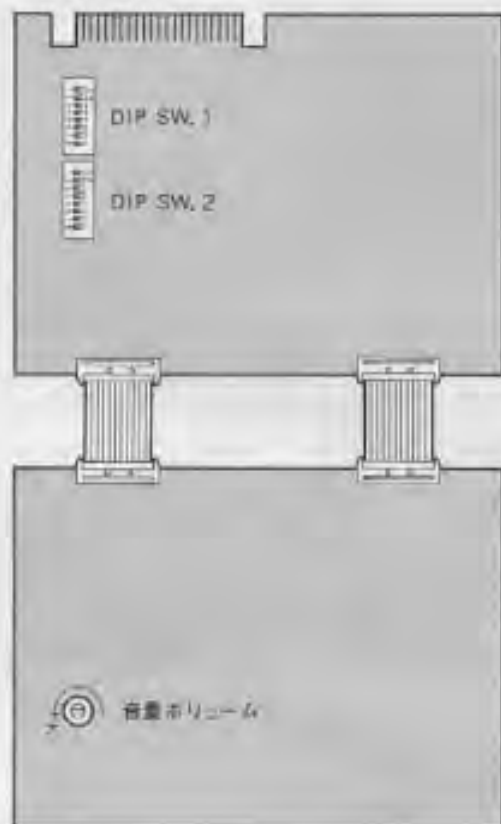

頭を上下に
移動攻撃が
破壊された
扉が、閉し
てになる。

トロッコマン 100

トロッコの上の敵をやっつけても
下のトロッコはこぼるがっくる。

注) DIP SW. を切り換える時は、一度電源を
切って下さい。

音響ホリコーン

コネクター端子表

ハンダ面		部品面	
1	P1-UP	P1-DOWN	2
3	P1-LEFT	P1-RIGHT	4
5	P1-SW1	P1-SW2	8
7	P2-UP	P2-DOWN	8
9	P2-LEFT	P2-RIGHT	10
11	P2-SW1	P2-SW2	12
13	COIN 1	COIN 2	14
15	GND	GND	16
17	GND	GND	18
19	+5	+5	20
21	+12		22
23		+12	24
25	+5	+5	26
27	GND	GND	28
29	GND	GND	30
31	1PLAY	2PLAY	32
33	TEST	SERVICE	34
35	COUNTER1	COUNTER2	36
37	SP(+)	SP(-)	38
39		R	40
41	G	B	42
43	GND	SYNC	44