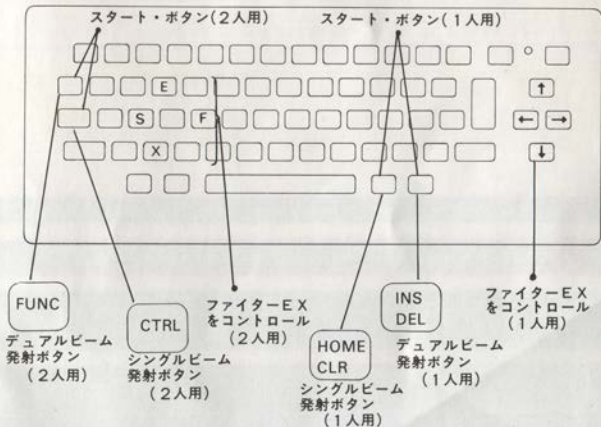

エクセリオン

ゲームをはじめる前に

1. このゲームカートリッジはSEGAパーソナルコンピュータSC-3000、又はコンピュータビデオゲームSG-1000でご使用下さい。
2. SC-3000又はSG-1000のROMカートリッジ挿入孔にゲームカートリッジを差し込んだ後、電源を“ON”にして下さい。電源を“ON”にしたままカートリッジを差し込むと、本体及びカートリッジの故障原因となりますので、ご注意下さい。
3. このゲームは、SG-1000ではジョイスティックで、SC-3000ではキーボード、あるいはジョイスティック(別売)で操作できます。
4. ジョイスティックを使う場合。1人でプレイする時は“JOY1”、2人でプレイする時は“JOY2”の端子へ、コネクターを差し込んで下さい。
5. キーボードでプレイする場合、図を参照して下さい。
6. カートリッジのご使用後は、本体の電源を“OFF”にし、カートリッジを抜きケースに入れて大切に保管して下さい。

キーボード(SC-3000)で遊ぶ場合

ジョイスティック で遊ぶ場合

EXERION™

遊び方

◎ ジョイスティックを使用して遊ぶ場合

1人で遊ぶ時は、ジョイスティックを"JOY1"端子へ差し込み、スタート・ボタンを押します。

2人で遊ぶ時は、ジョイスティックを"JOY1""JOY2"端子に差し込み、"JOY2"のスタート・ボタンを押します。

◎ キーボード(SC-3000)を使用して遊ぶ場合は図を参照して下さい。

◎ ジョイスティック、又はコントロールキーでファイターEXを8方向にコントロールし攻撃して行く敵を撃ち落として下さい。

◎ ファイターEXはシングルビームとデュアルビームを塔載しており、シングルビームはフルオートで連射できます。

◎ 画面横に表示されている〔CHARGE〕が0になるとシングルビームは使えませんが敵にビームを命中させると当たった数だけ補充され、再び使うことができます。

◎ ファイターEXは1ゲーム3機で10,000点を越えると1機だけふえます。